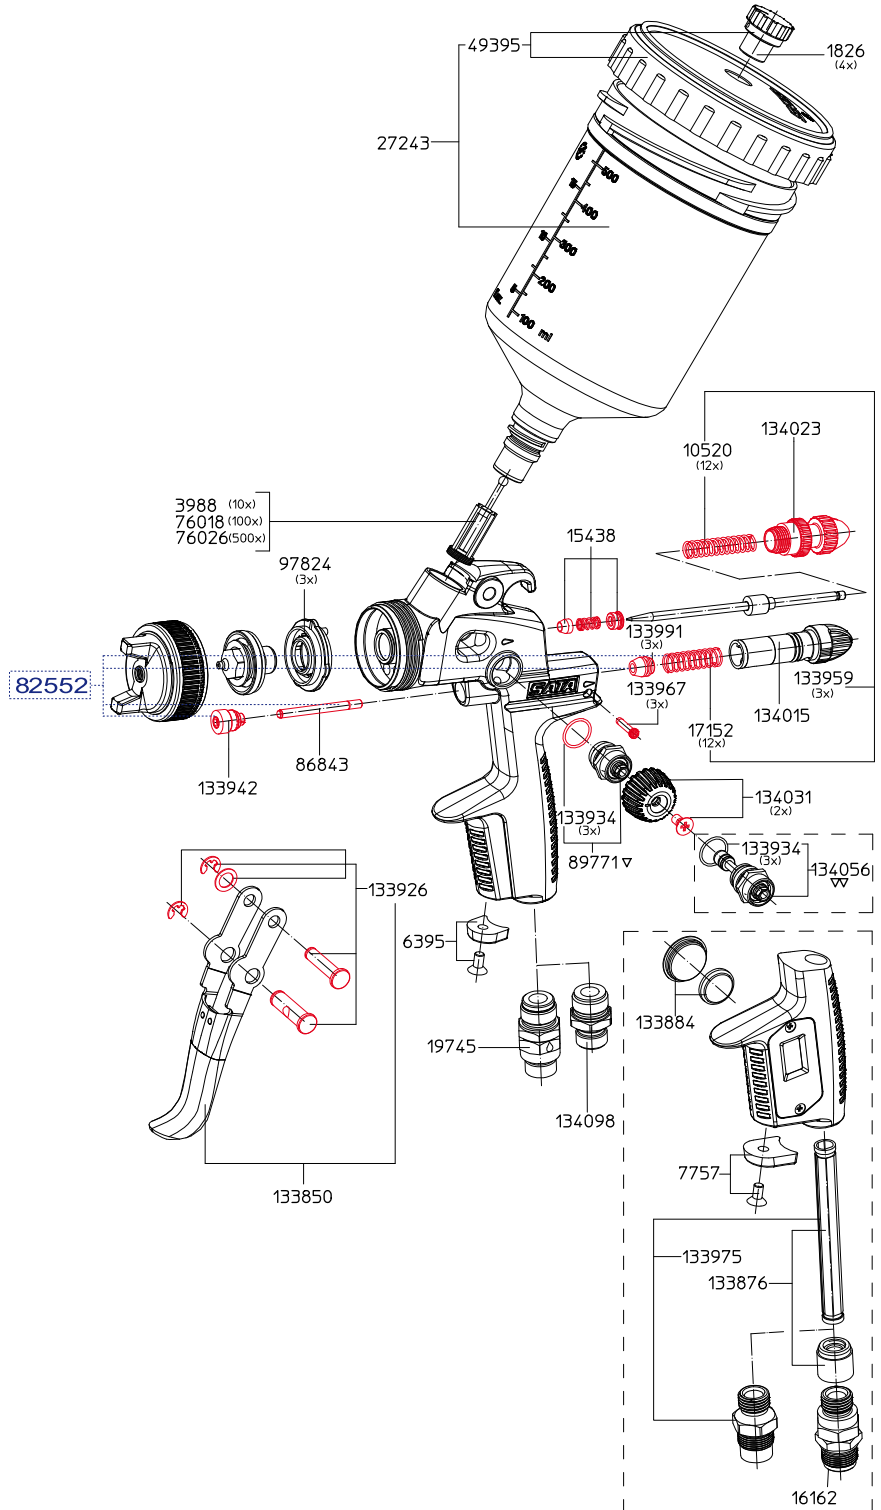

Réf/Descr.
1826 4 systèmes antigoutte pour godet en plastique 0,6 l
3988 10 tamis pour pistolets de laquage SATA, sauf SATAminijet
6395 Paquet de 4 clips CCS dans les couleurs vert, bleu, rouge et noir
7757 Paquet de 4 clips CCS dans les couleurs vert, bleu, rouge et noir
10520 12 ressorts
15438 Joint de l'aiguille de peinture
16162 Raccord tournant pour pistolets de laquage SATA avec indication numérique
17152 Paquet de 12 ressorts
19745 Raccord tournant pour sans indication numérique
27243 Godet gravité à remplacement rapide QCC (en plastique) 0,6 l
49395 Couvercle fileté pour godet en plastique 0,6 l avec anneau antigoutte et système antigoutte
76018 10 paquets à 10 tamis de peinture
76026 50 paquets à 10 tamis de peinture
86843 Tige du piston d'air
89771 Broche pour réglage du jet rond / plat
97824 Paquet de 3 anneaux de distribution d'air
133850 Kit de gâchette
133876 Support de joint avec douille
133884 Kit de pile
133926 Kit d'entretoises
133934 Paquet de 3 joints
133942 Support de joint
133959 Kit de ressorts avec 3 ressorts pour aiguille de peinture et piston d'air
133967 Paquet de 3 vis de fixation
133975 Raccord d'air avec douille pour SATAjet 3000 B DIGITAL
133991 Paquet de 3 têtes du piston d'air
134015 Micromètre d'air
134023 Réglage du flux du produit avec contre-écrou
134031 Bouton de réglage et vis, 2 unités de chacun
134056 Broche droitiers pour réglage du jet rond / plat
134098 Pièce de raccord d'air G1/4ext. - M15x1ext.
136960 Kit de joints
143834 Anneau d'étanchéité pour anneau du chapeau d'air SATAjet 2000 et 3000 et SATAjet RP, paquet de 5 unités

9050

Kit d'outils

- Graisse à haute performance, tube de 3 g
- Outil d'enlèvement
- Tamis de peinture
- Brosse de nettoyage
- Clé à six pans creux, taille 2
- Clé à six pans creux, taille 4
- Clé universelle